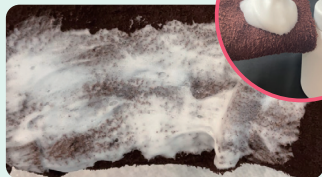

はぴケア 泡ボディソープ
タオルを3回揉んだとき

3

弱酸性
タイプ

素肌と同じ
弱酸性タイプ

保湿成分
配合*

※うるおい成分
モモ葉エキス配合